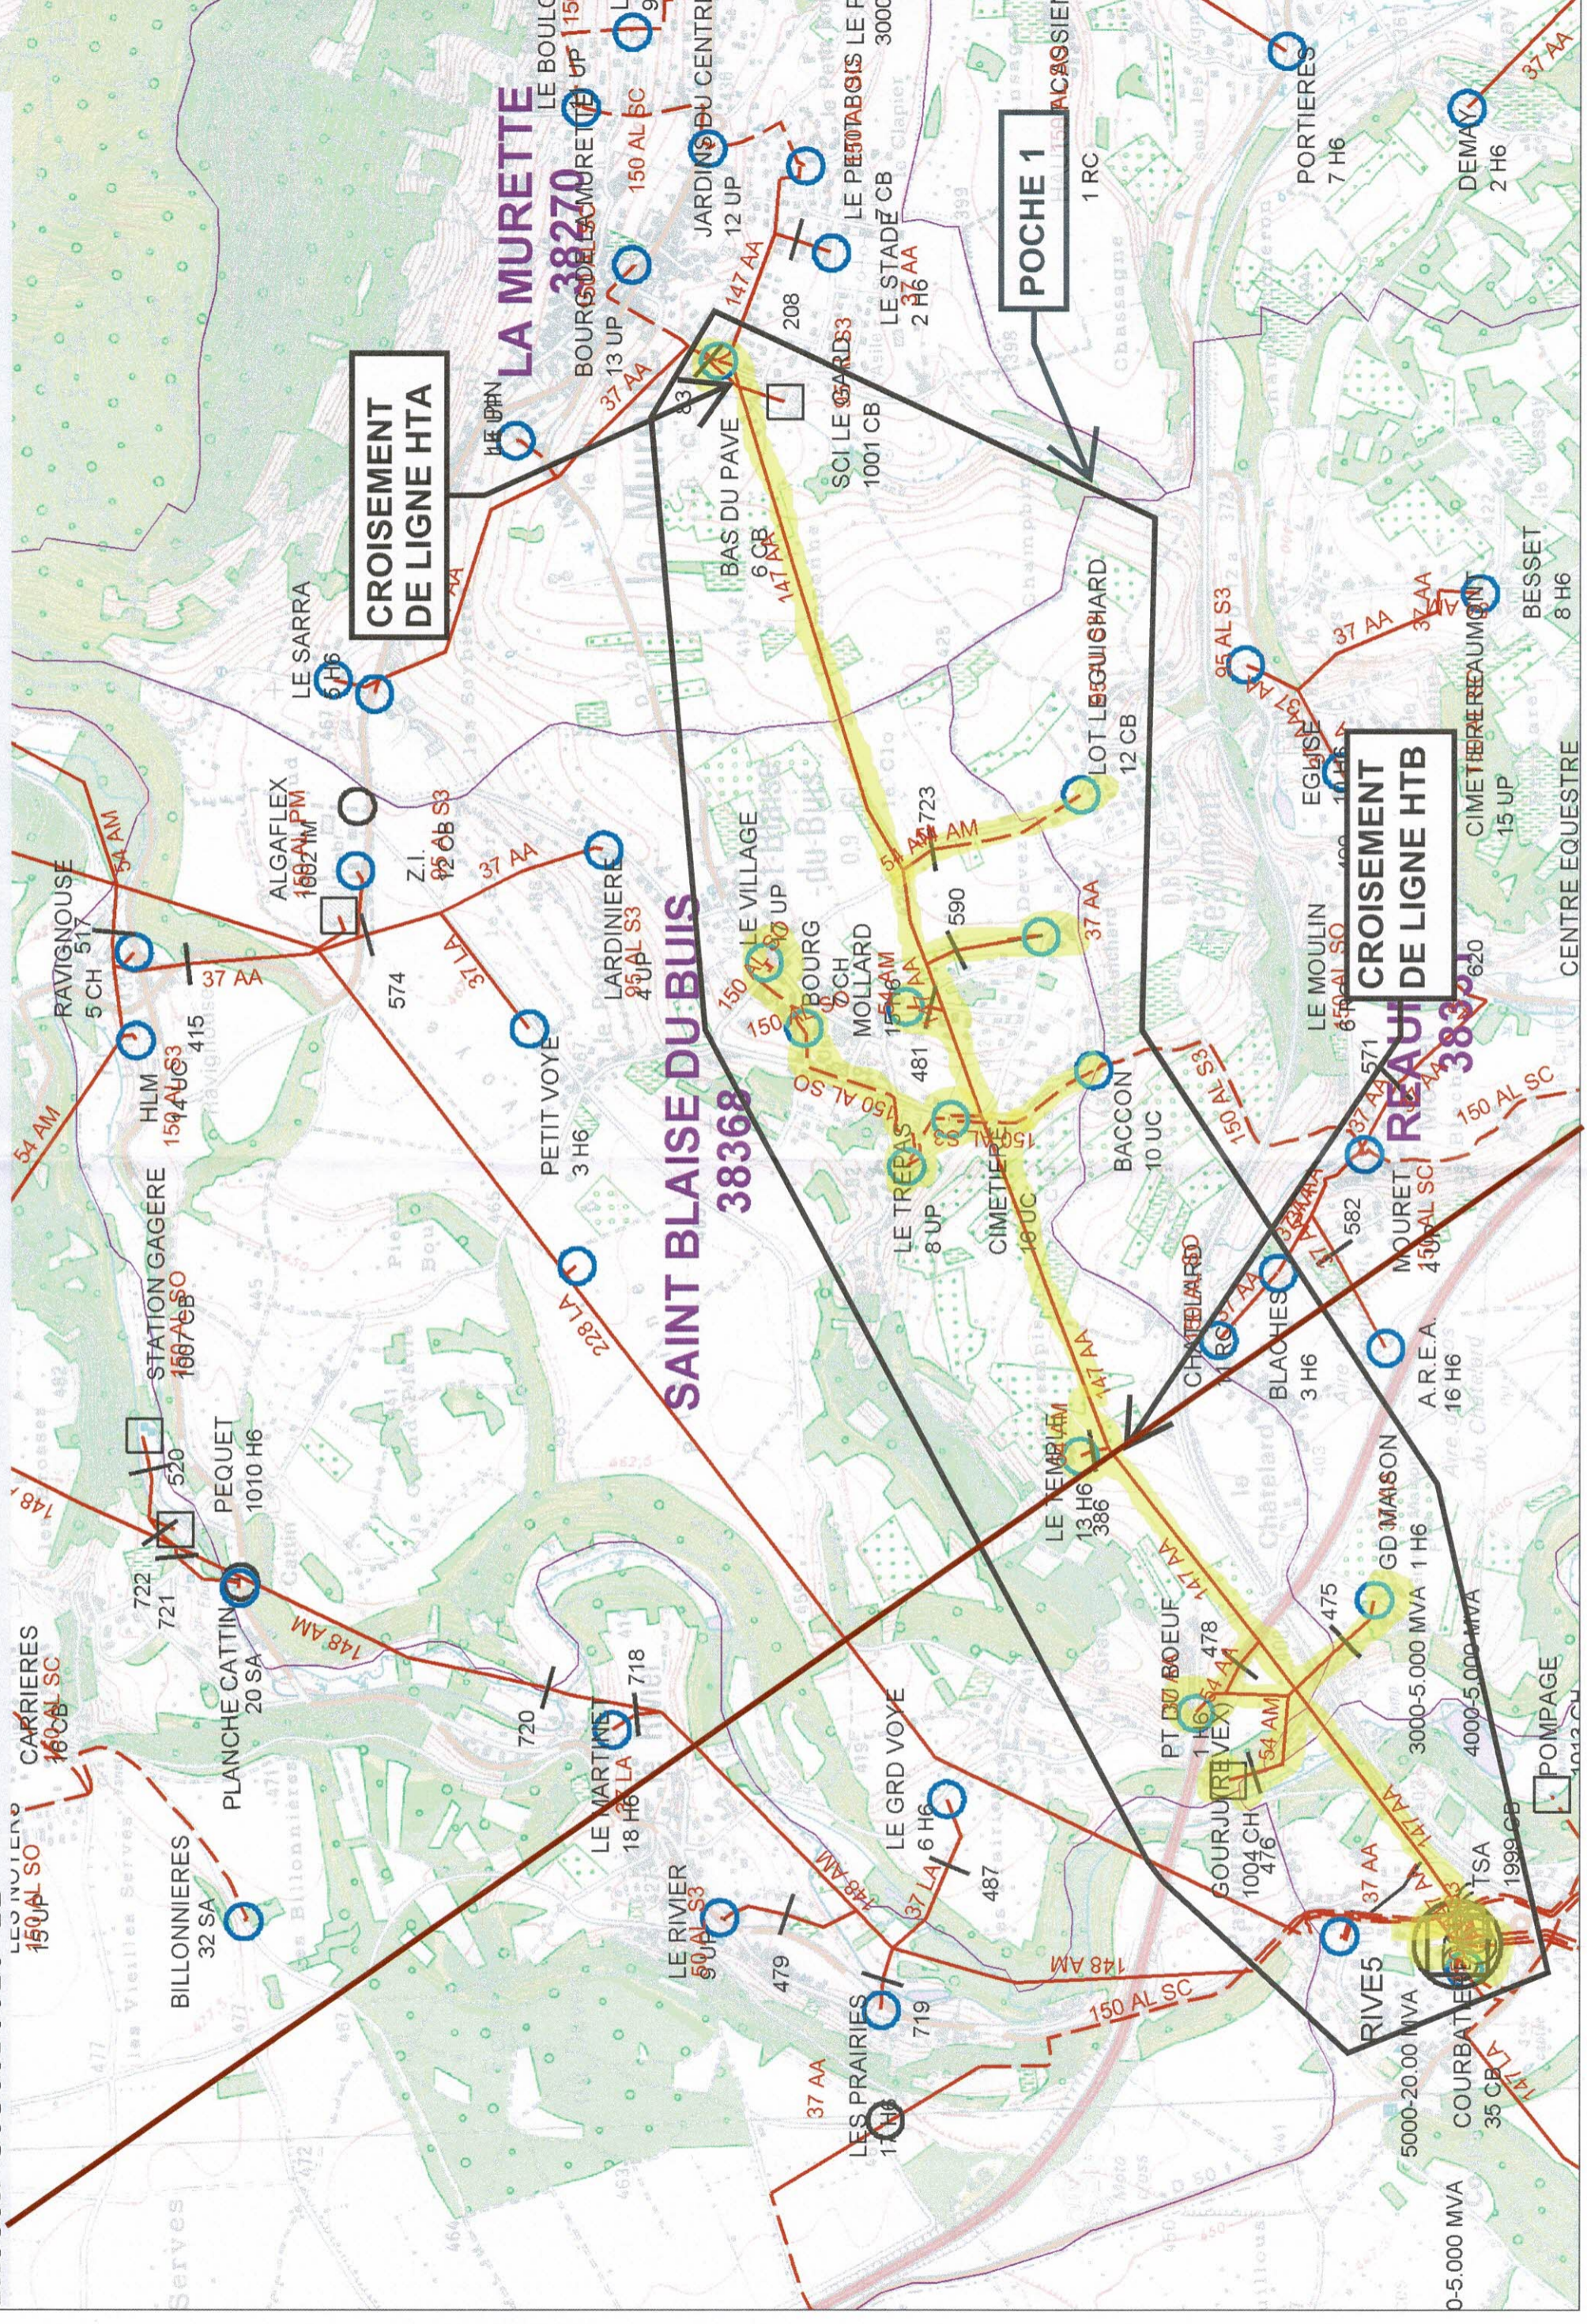

PS RIVES DEP REAUMONT POCHE 1 DEPUIS LE POSTE SOURCE JUSQU'AU POSTE BAS DU PAVE 38270P0006 I1 ET LE POSTE BACCON 38368P0010 I1

CROISEMENT DE LIGNE HTA

POCHE 1

CROISEMENT DE LIGNE HTB

LA MURETTE 38270

SAINT BLAISE DU BUIS 38368

REAU DE LIGNE HTB 38368